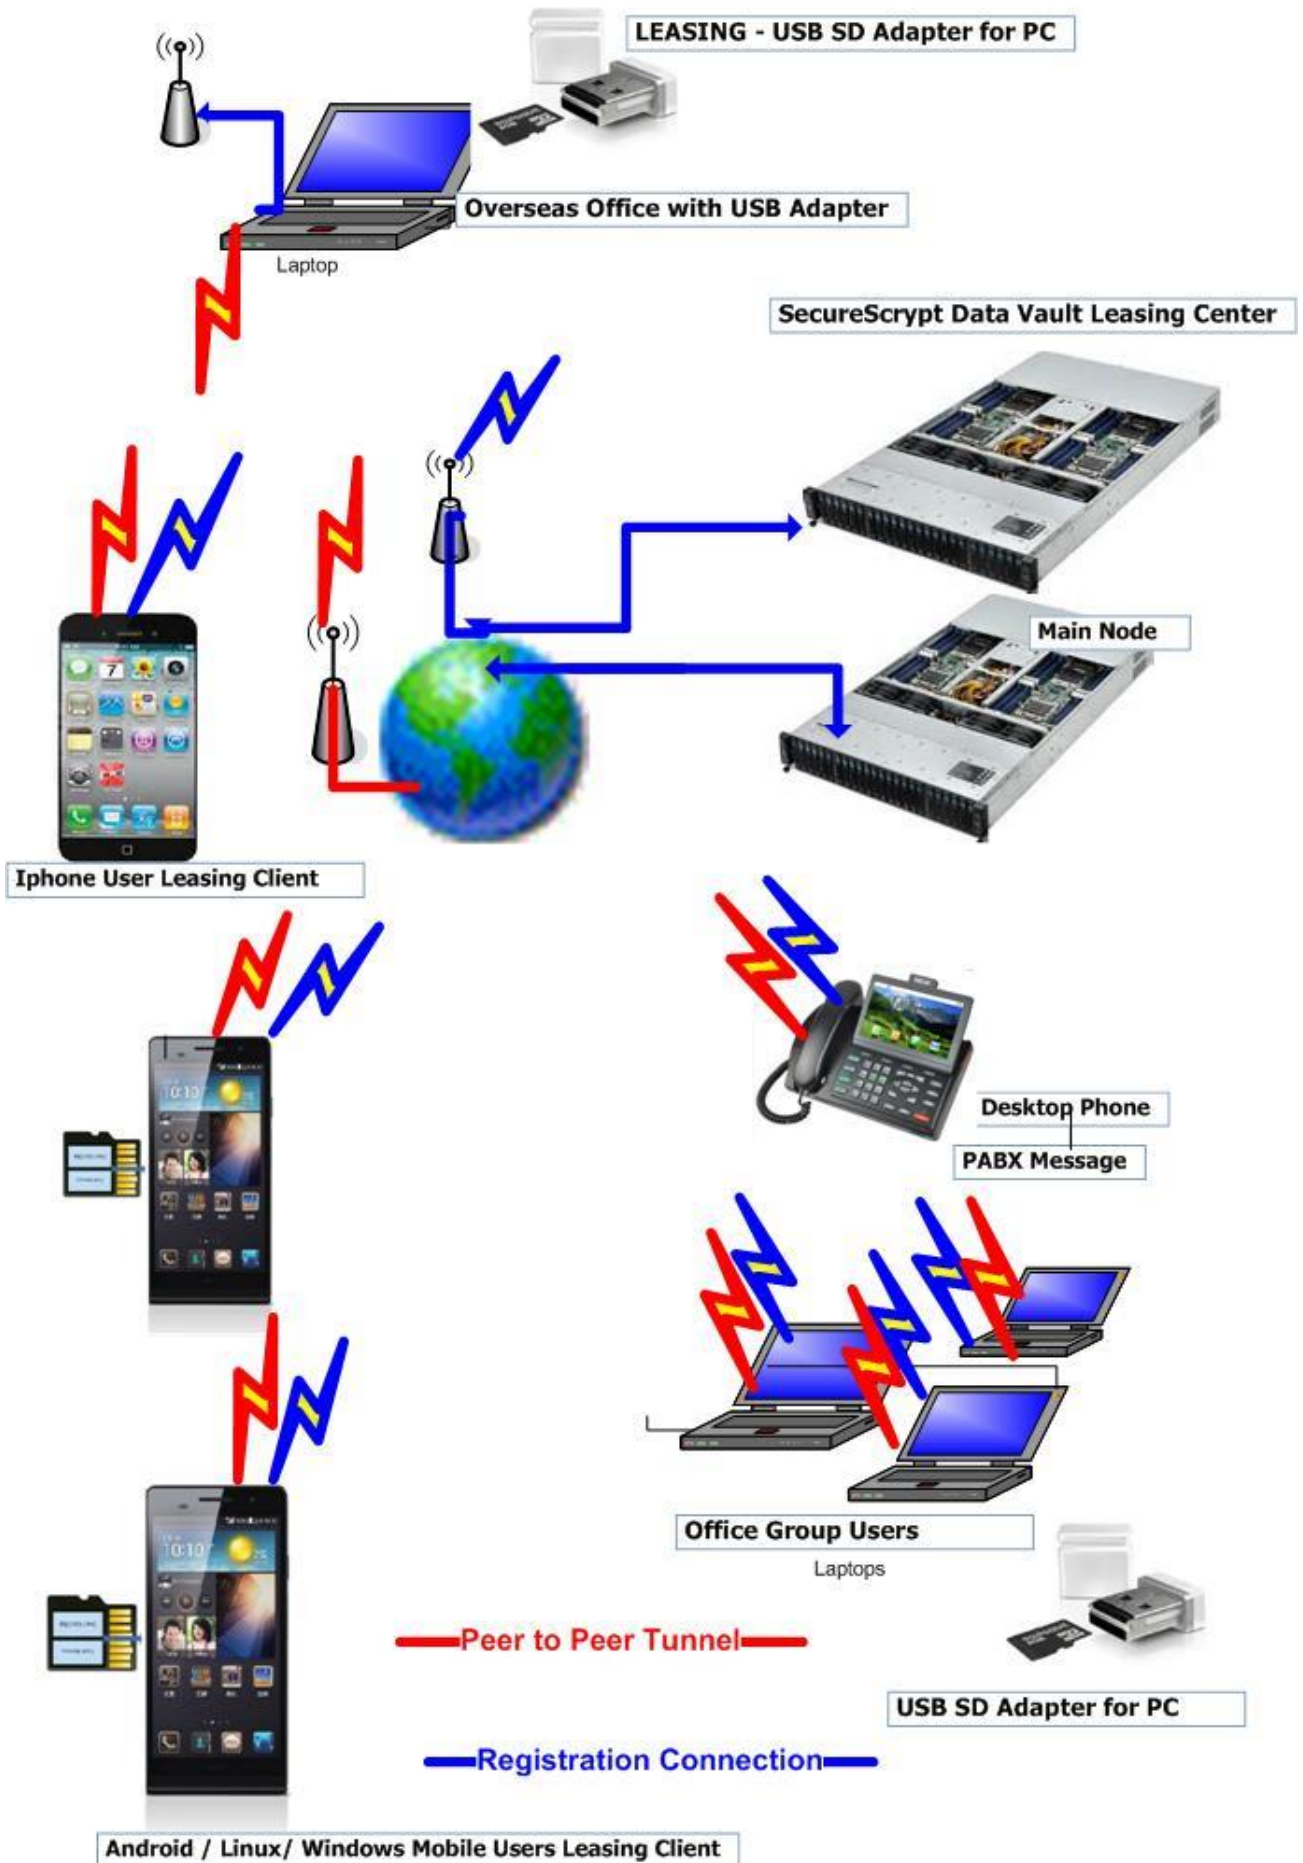

Economic Leasing System SecureScript Vault same Security up to 80% less cost

Economic System Diagram

Economic Unternehmens Leasing System Installation

- Auf vielfachen Wunsch unserer Kunden, bieten wir ein **ECO**nomic Leasing System in ZWEI Variaten an.
- A.) Bei gleicher Sicherheit aber mit 80% weniger Kosten, stehen alle notwendigen Backend-Komponenten im SecureScript eigenen Rechenzentrum Vault. Es stehen 2 Vaults zur Verfügung, in Deutschland und in Singapur.
- B.) Variante 2, die Backend-Komponenten werden im Daten Center des Kunden installiert, aber von SecureScript Mitarbeitern administriert. Der Kunde hat keinen oder nur sehr limitierten Zugriff auf die Server Nodes.
- Diese Variante bietet viele Vorteile für Unternehmen / Kunden:
- Besonders bei kleineren Unternehmen, oder Unternehmen ohne eigene IT-Abteilung, welche aber dennoch höchste Sicherheit brauchen, ist das **ECO**Leasing Programm eine ideale Lösung
- Wesentlich geringere Anfangskosten (bis zu 70% Ersparnis)
- Economische monatliche leasing Raten
- Für die Mobil Klienten eine flexible monatliche leasing Ausgabe, geringe Anfangskosten
- Keine Kosten für IT Mitarbeiter, alles wird von SecureScript erledigt
- Aber immer noch die Einhaltung der unternehmensinternen Policies:
- Nur lizenzierte SecureScript Mitarbeiter haben Zugriff auf Administration und Betrieb
- Ende-zu-Ende sichere Telefonate mobil zu mobil
- Ende-zu-Ende sichere Telefonate zwischen Mobiltelefon und Festnetz
- Sichere Telefonkonferenzen
- Secure Landing: Kommunikation aus dem Ausland wird sicherer
- Weltweite Nutzung durch (EDGE, 3G,4G, LTE und WLAN, wobei WLAN die beste Verbindung ist)
- 100% Kosteneinsparung von Roaming und IDD Kosten
- 100% sichere interne Messaging weltweit, keine SMS Kosten
- 100% sichere Firmen Interne eMail