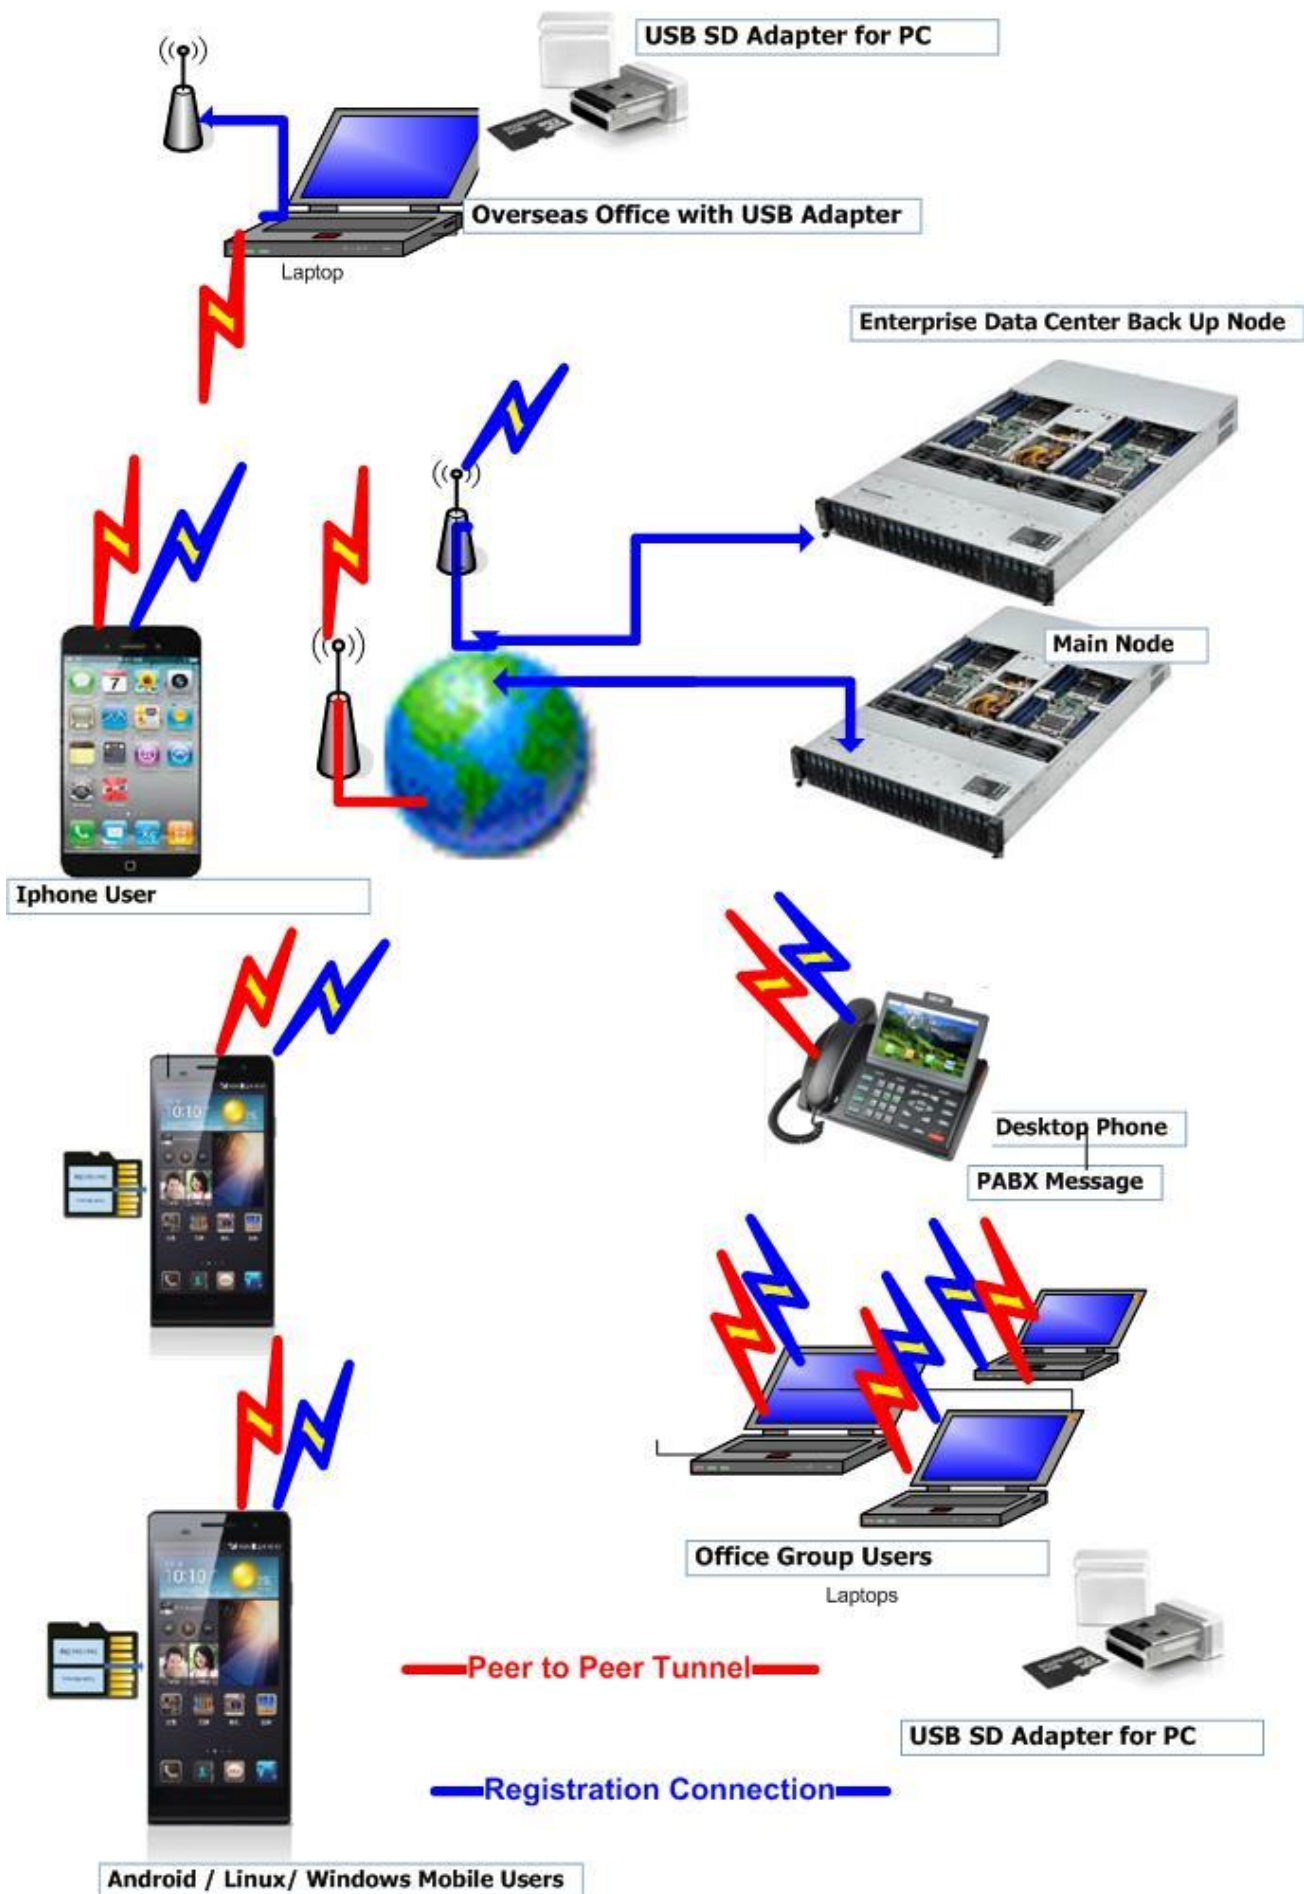

SecureScript - Enigma

Enterprise System Diagram

Unternehmens / Enterprise Interne Installation

- **Diese Lösung ist die einzigst sichere, es stehen alle notwendigen Backend-Komponenten im Enterprise eigenen Rechenzentrum.**
- **Diese Variante bietet viele Vorteile für Ihr Unternehmen:**
- **Einhaltung der unternehmensinternen Policies:**
- **Nur Ihr Unternehmen hat Zugriff auf Administration und Betrieb**
- **Ende-zu-Ende sichere Telefonate mobil zu mobil**
- **Ende-zu-Ende sichere Telefonate zwischen Mobiltelefon und Festnetz**
- **Sichere Telefonkonferenzen**
- **Secure Landing: Kommunikation aus dem Ausland wird sicherer**
- **Weltweite Nutzung durch (EDGE, 3G,4G, LTE und WLAN, wobei WLAN die beste Verbindung ist)**
- **100% Kosteneinsparung von Roaming und IDD Kosten**
- **100% sichere interne Messaging weltweit, keine SMS kosten**
- **100% sichere Firmen Interne eMail**

Enterprise Internal Installation

- **This solution is the most secure solution, all Backend Components are installed in the Enterprise owned Data Center**
- **This solution offers the most advantages for the Enterprise:**
- **Following Enterprise internal IT Management Rules and Regulations**
- **Only the Enterprise has access to administration and operation**
- **Peer-to-Peer secure Communication between Mobile Phones worldwide**
- **Peer-to-Peer secure Communication between Mobile Phones and Fix Line Phones and Messaging**
- **Secure Voice Conferences**
- **Secure landing for communications from foreign countries**
- **Global usage thru EDGE,3G, 4G, LTE, and WiFi/Wlan, as Wlan is the preferred securest Connection)**
- **100% Cost Saving of International IDD and Roaming Charges**
- **100% Secure global messaging, no SMS charges**
- **100% Secure Enterprise internal email**